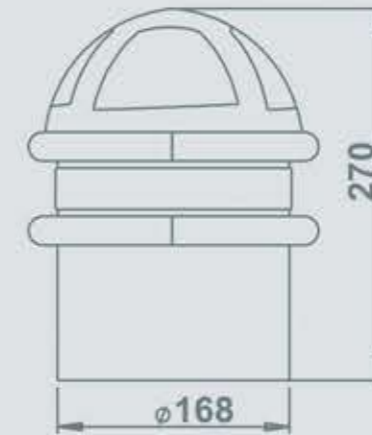

TYB-905A

Ürün Kodu / Product Code

TYB - 906

Ürün Kodu / Product Code
TYB - 911

Ürün Kodu / Product Code
TYB - 912

Ürün Kodu / Product Code

TSA-101

Bacak Halteri / Leg Barbell