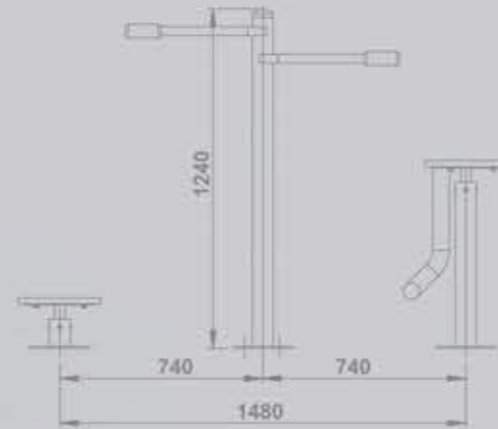

TSA-106

Bacak Esnetme / Leg Stretching

Ürün Kodu / Product Code

TSA-108

Ayakta ve Oturarak Bel Dönderme
Turning Waist While Standing&Sitting

Ürün Kodu / Product Code
TSA-109

Bilek Güçlendirme / To Invigorate Wrist

Ürün Kodu / Product Code
TSA-202

Bacak Açma -2 / Stretch one's legs-2

Ürün Kodu / Product Code
TSA-201

Ayakta ve Oturarak Bel Çevirme /
Swinging Waist While Standing & Sitting

Ürün Kodu / Product Code
TSA-203